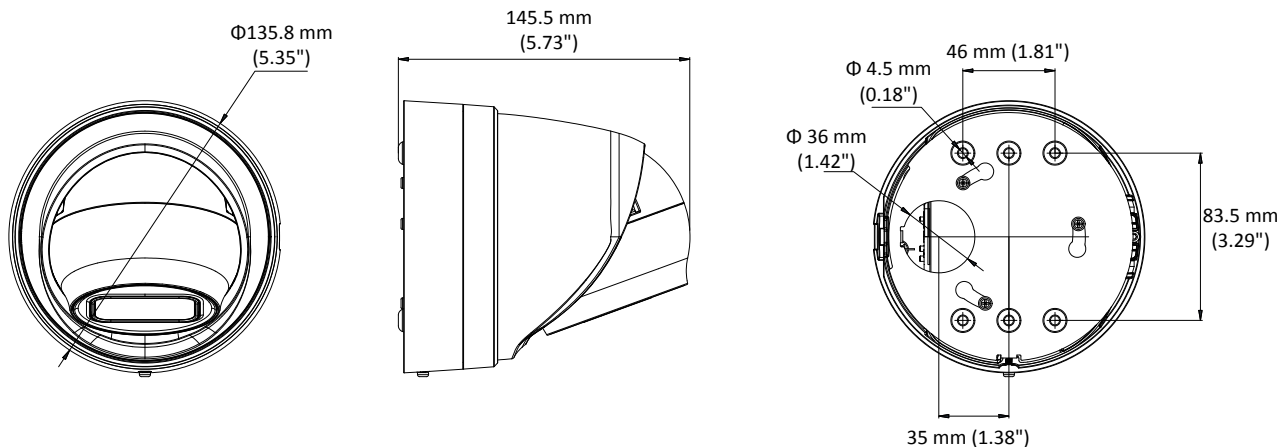

Wymiary:

Akcesoria

Distributed by